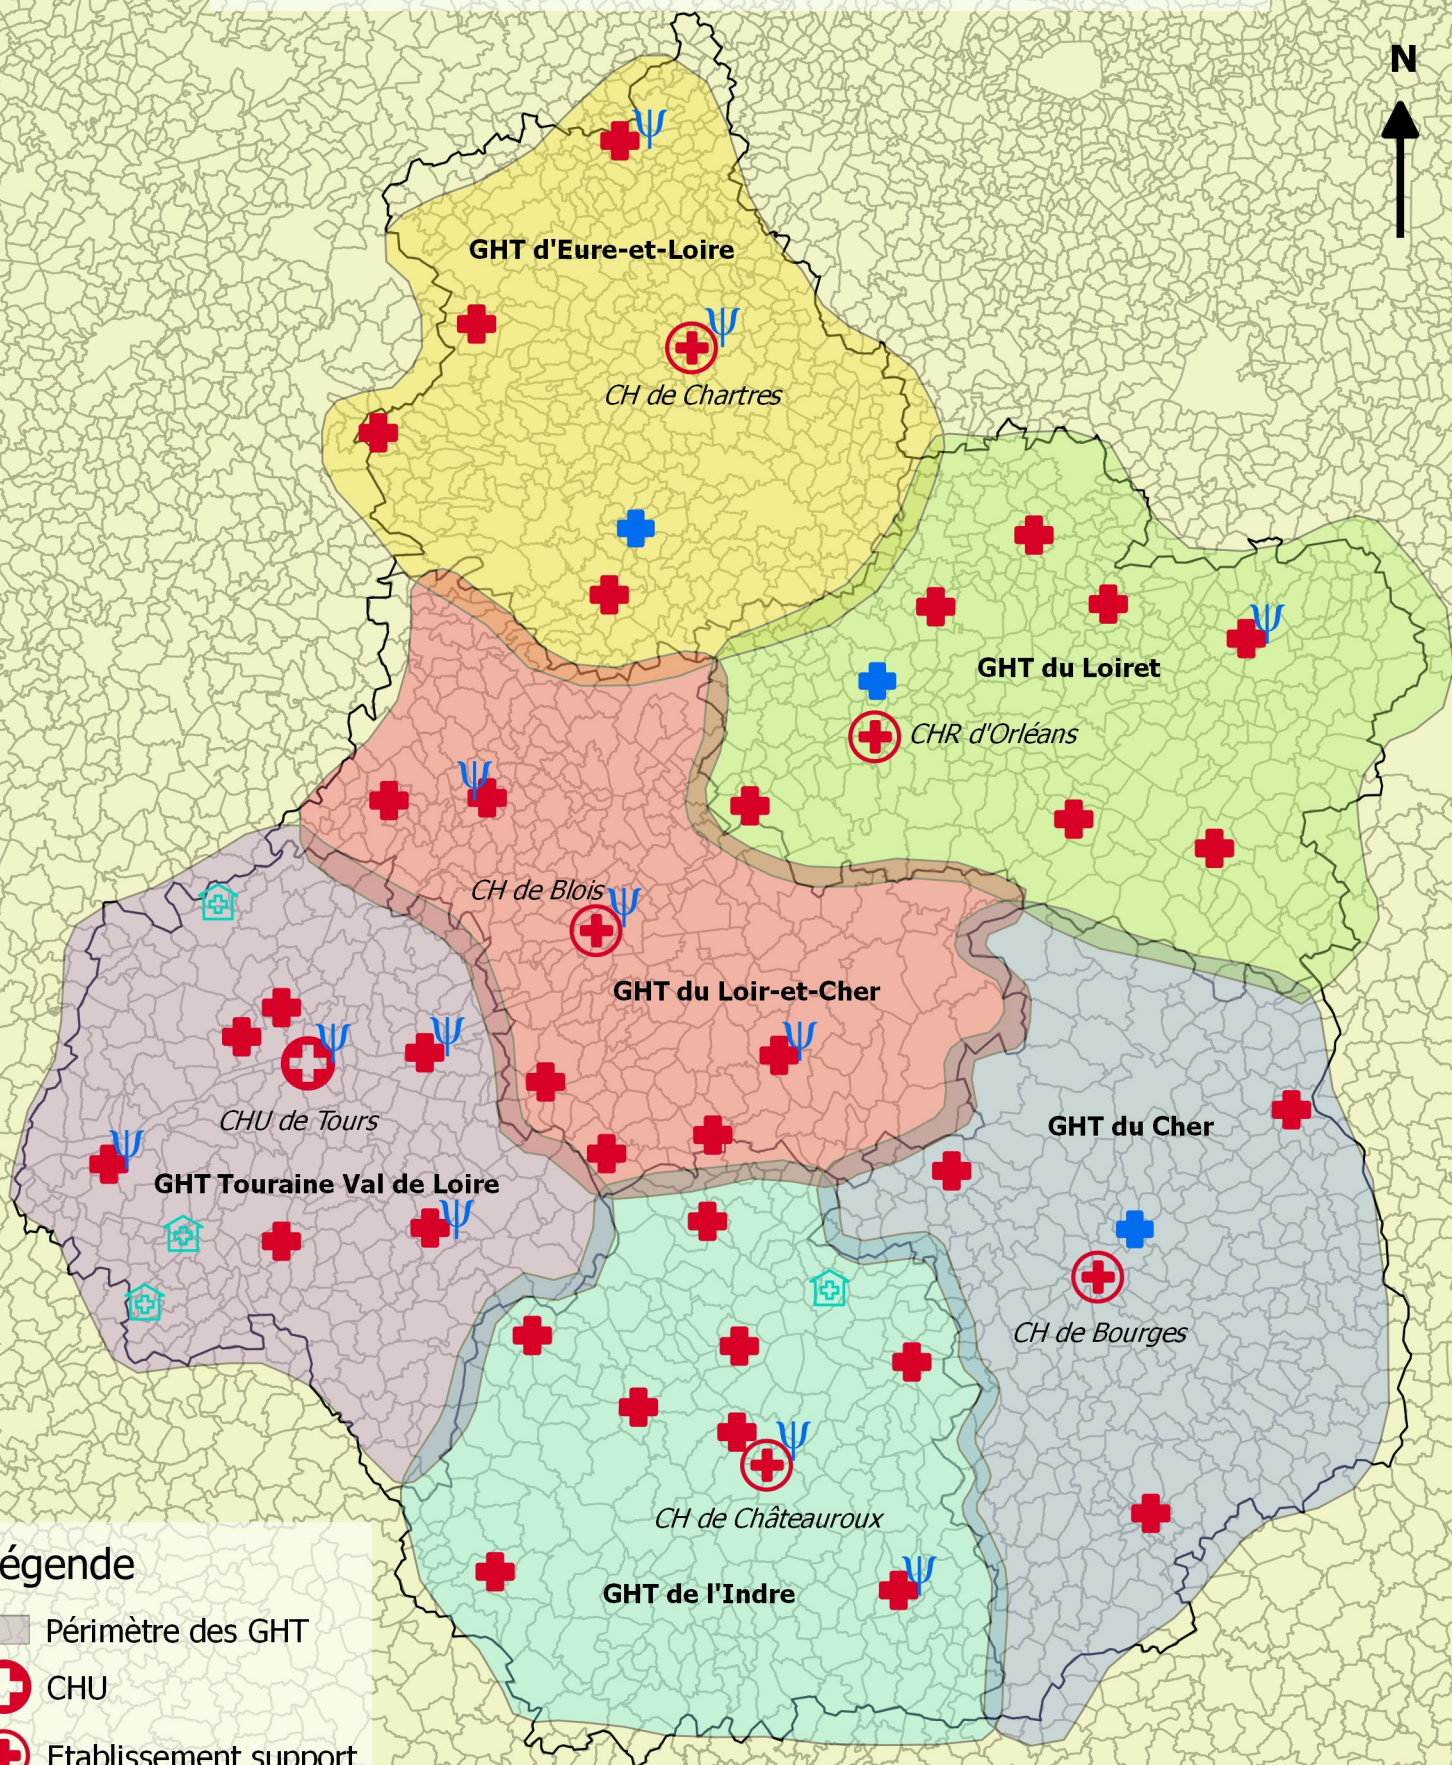

Les 6 Groupements Hospitaliers de Territoire de Centre Val de Loire

Légende

-  Périmètre des GHT
-  CHU
-  Etablissement support
-  Centre hospitalier
-  ESMS partie du GHT
-  Service de psychiatrie
-  CHS

0 50 km