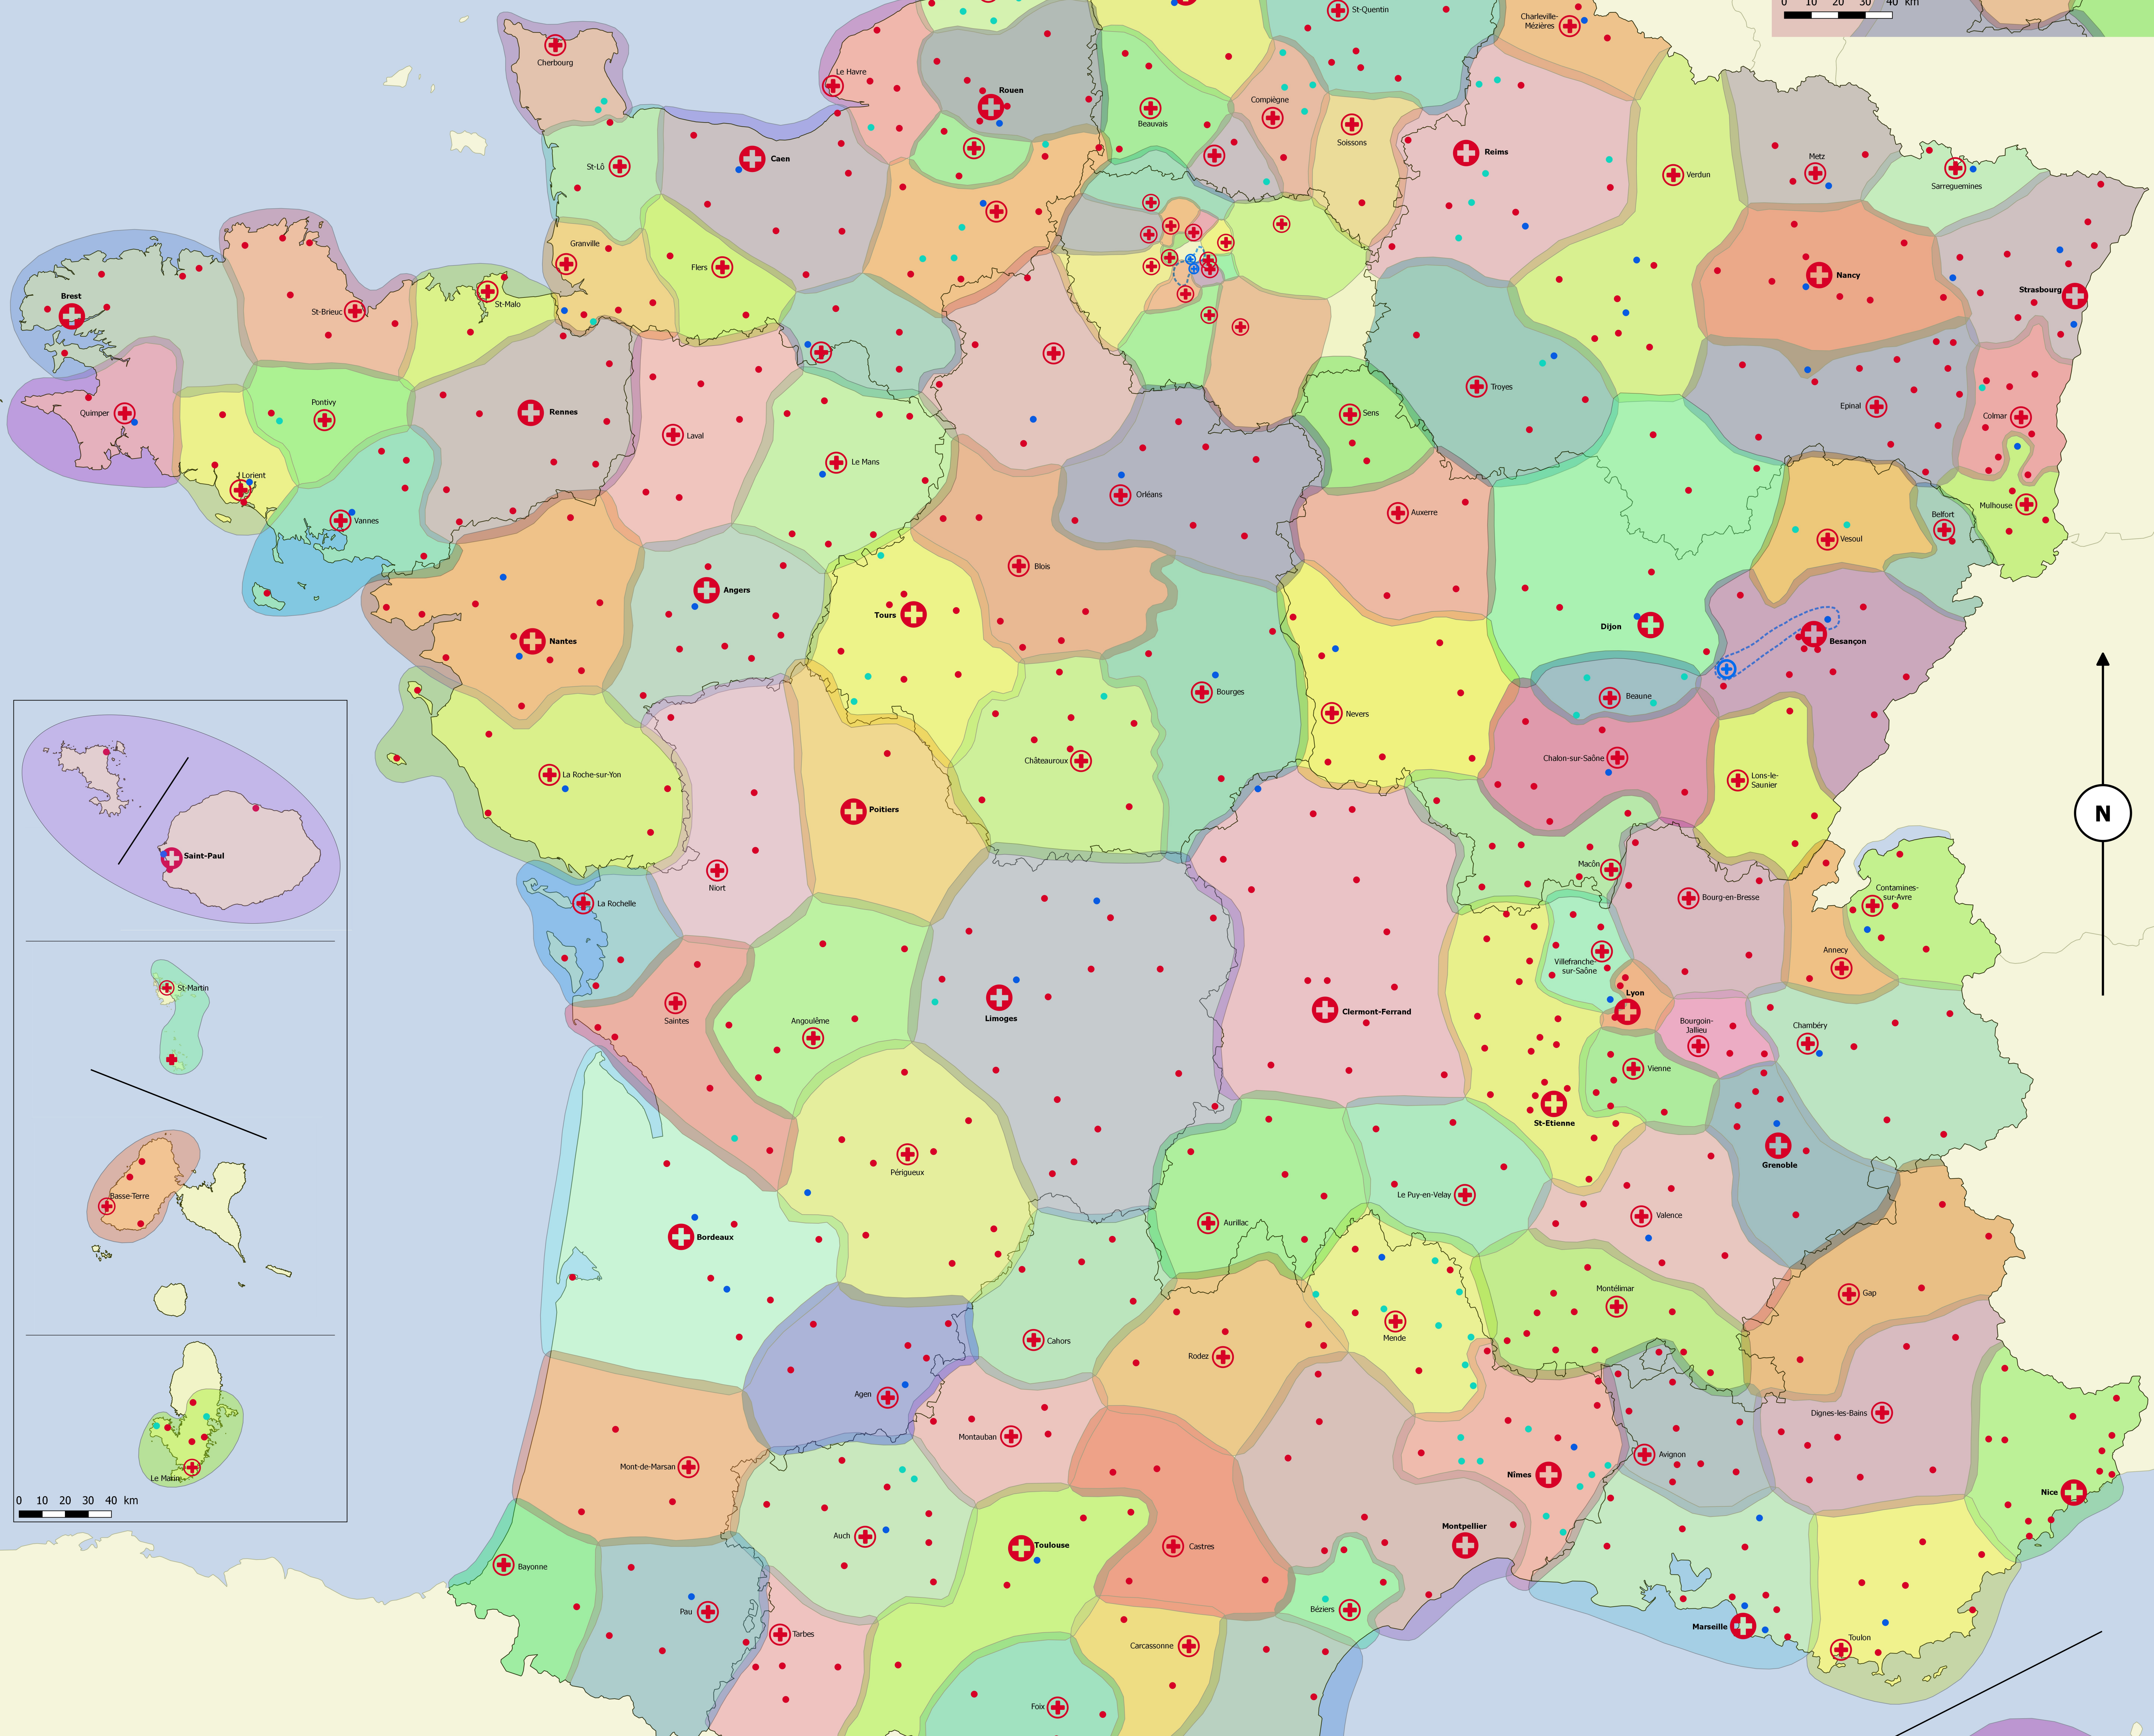

Les 135 Groupements Hospitaliers de Territoire de France

Légende

- Périmètre des GHT
- Périmètre des GHT psychiatriques
- + CHU
- + Etablissement support
- Centre hospitalier
- + CHS support du GHT psychiatrique
- CHS
- ESMS partie du GHT

FÉDÉRATION HOSPITALIÈRE DE FRANCE